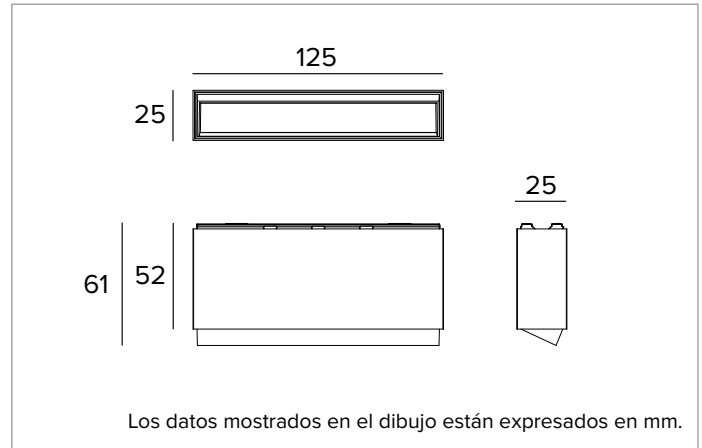

2T016DD | OZ Módulo luminoso - Wall Washer

Módulos luminosos de Led Wall Washer magnéticos, alimentados a bajísima tensión

		3000K	H(m)	D1(m)	D2(m)	E _{max} (lx)	
		Ra90	35°	77°			
Fixture Power	8W	1	0.67	1.65	369		
Source Flux	654lm	2	1.34	3.30	92		
Fixture Flux	420lm	3	2.00	4.95	41		
Efficacy	51lm/W	4	2.67	6.60	23		
TS1842	I _{max} =610cd/klm	I _{max}	399cd	5	3.34	8.24	15

CCT nominal: 3000K

Duración útil (L80/B10): >50000h tq +25°C

CARACTERÍSTICAS LUMINOTÉCNICAS

Sistema óptico Wall Washer: reflector de aluminio anodizado de alta reflectancia, filtro holográfico difusor, marco en policarbonato negro.

Óptica: WALL WASHER

Eficiencia óptica: 64%

Flujo luminaria: 420lm

Rendimiento luminoso: 51lm/W

Seguridad fotobiológica: Conforme al grupo de riesgo RG1 (Riesgo Bajo)

CARACTERÍSTICAS MECÁNICAS

Cuerpo de aluminio fundido a presión barnizado en blanco. Dimensiones 125x25mm.

Color y acabado: Blanco yeso

Dimensiones: 25x125mm

Peso: 0,24Kg

Versión: DIGITAL DIMMING

Grado de protección: IP20

CARACTERÍSTICAS ELÉCTRICAS

Potencia luminaria: 8W

Alimentación: 48Vdc